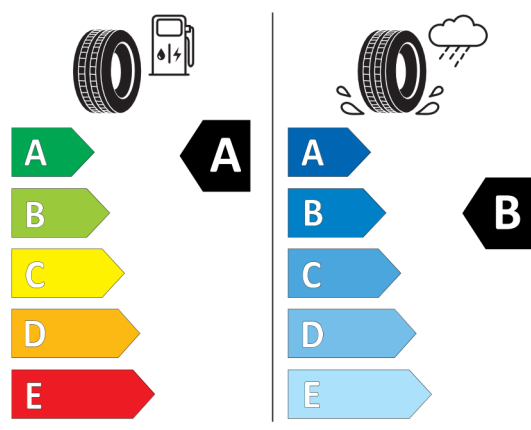

2020/740

<https://eprel.ec.europa.eu/qr/531127>

596753

PIRELLI 39282

275/35R19 100 Y XL C1