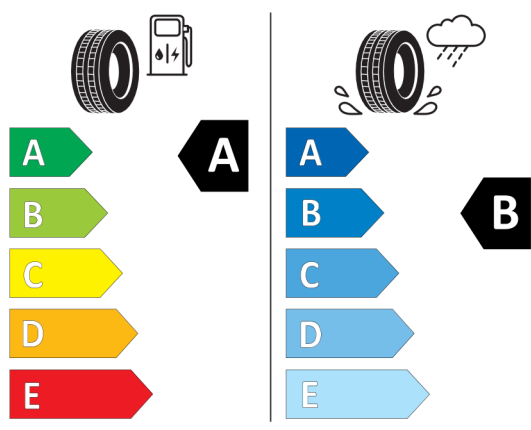

245/40R19 98 Y XL C1

2020/740

<https://eprel.ec.europa.eu/qr/596238>

531127

GOODYEAR 579269

275/35R19 100 Y XL C1

2020/740

<https://eprel.ec.europa.eu/qr/531127>