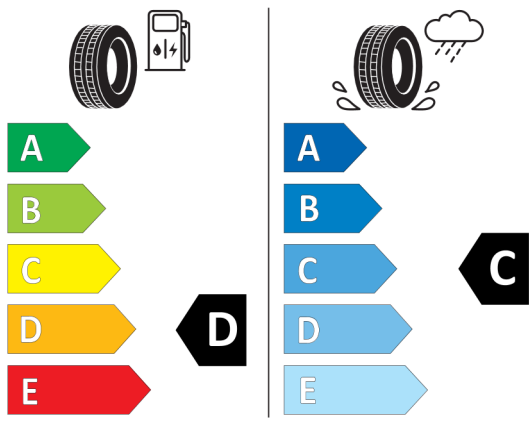

EU Energetický štítok pre kolesá

528987

DUNLOP

524103

225/45R17 91 W

C1