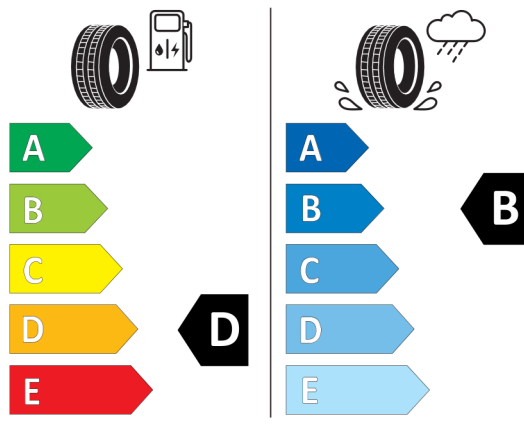

2020/740

<https://eprel.ec.europa.eu/qr/528987>

481790

Continental

0350953

225/45 R 17 91 W

C1