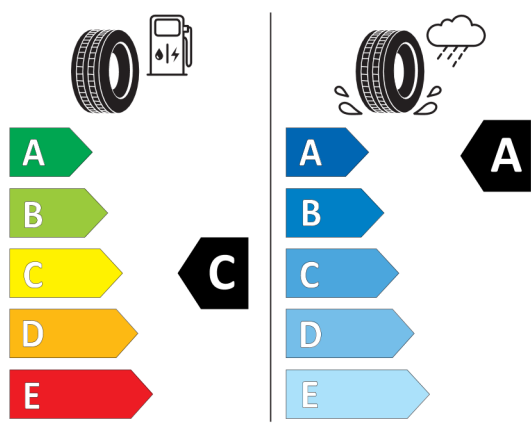

245/35R20 95 Y XL C1

2020/740

<https://eprel.ec.europa.eu/qr/595227>

595620

PIRELLI 27969

275/30R20 97 Y XL C1

2020/740

<https://eprel.ec.europa.eu/qr/595620>