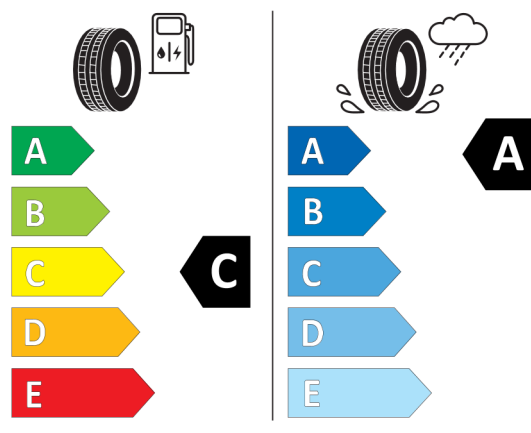

2020/740

<https://eprel.ec.europa.eu/qr/530043>

595227

PIRELLI 25962

245/35R20 95 Y XL C1