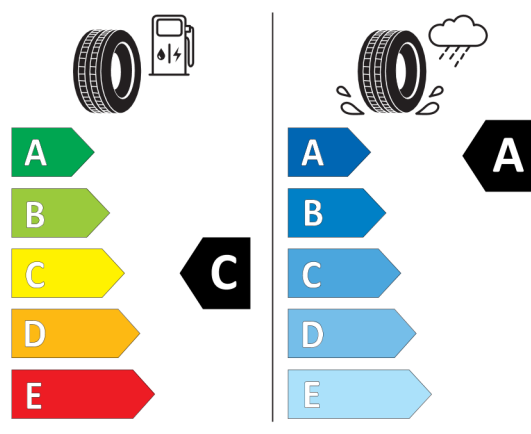

2020/740

<https://eprel.ec.europa.eu/qr/595620>

530041

GOODYEAR 547964

275/30R20 97 Y XL C1