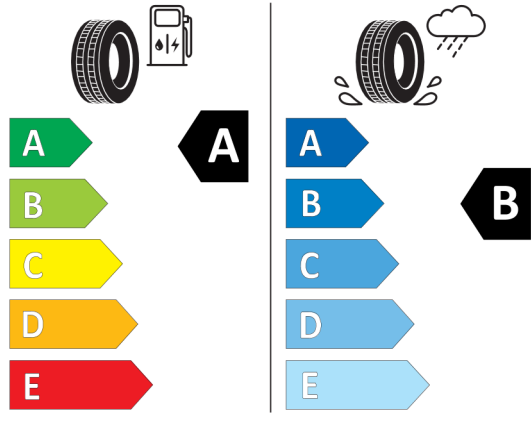

596053

PIRELLI

33819

245/50R19 105 W XL

C1

2020/740

<https://eprel.ec.europa.eu/qr/596053>