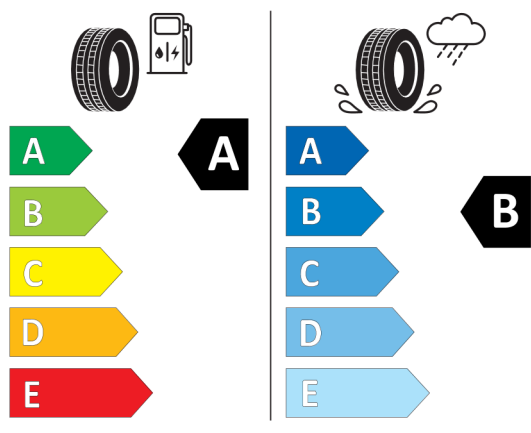

Číslo kalkulácie. **Ponuka**
13399
Dátum 15.10.2021
Platnosť do

EU Energetický štítek pro kolesá

382610

BRIDGESTONE 18970

245/50 R19 105 W XL C1

2020/740

<https://eprel.ec.europa.eu/qr/382610>

410016