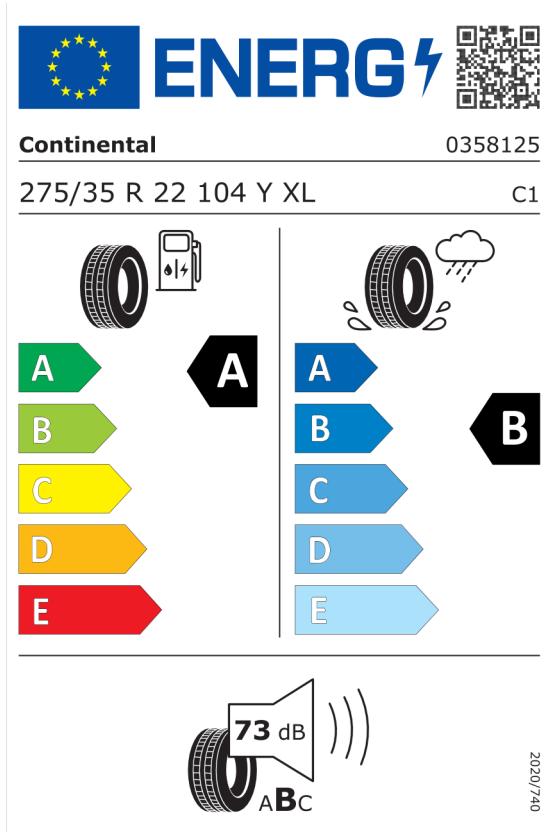

Číslo kalkulácie.
Dátum
Platnosť do

Ponuka
16555
10.05.2024

EU Energetický štítok pre kolesá

Continental 482791

<https://eprel.ec.europa.eu/qr/482791>