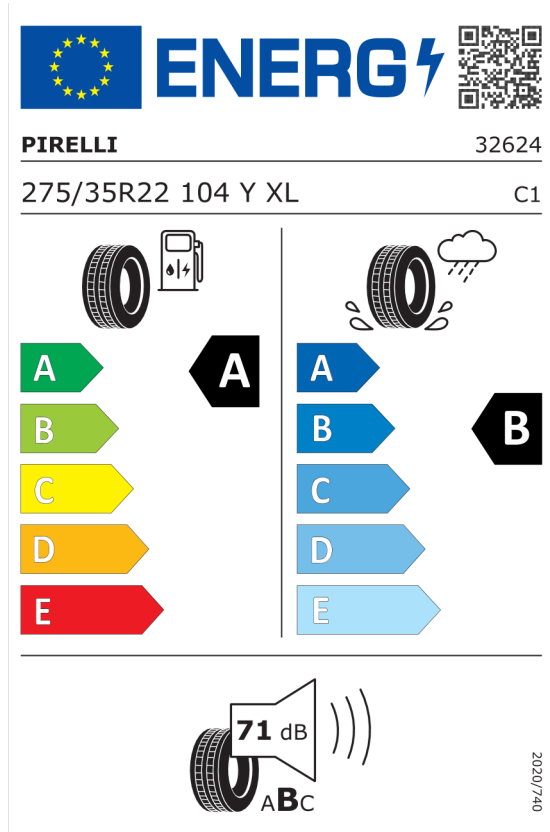

Pirelli 595993

<https://eprel.ec.europa.eu/qr/595993>