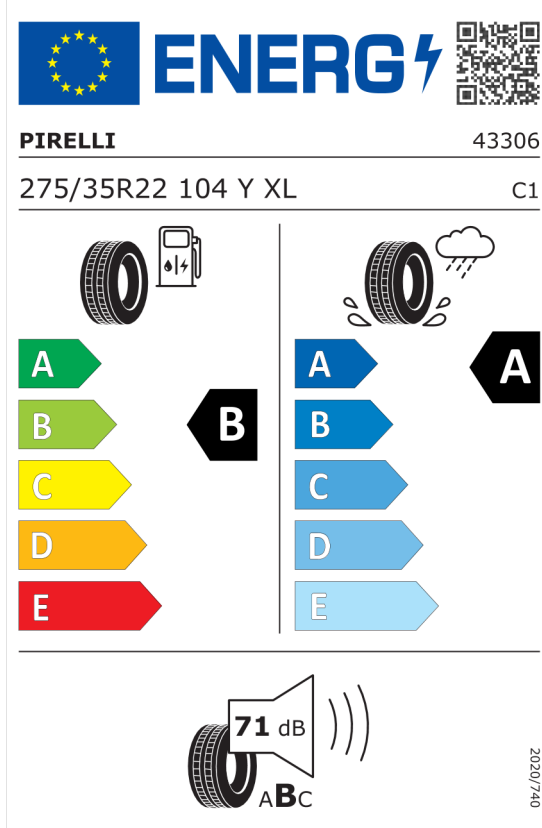

Číslo kalkulácie.
Dátum
Platnosť do

Ponuka
16411
05.04.2024

EU Energetický štítok pre kolesá

Pirelli 1618155

<https://eprel.ec.europa.eu/qr/1618155>