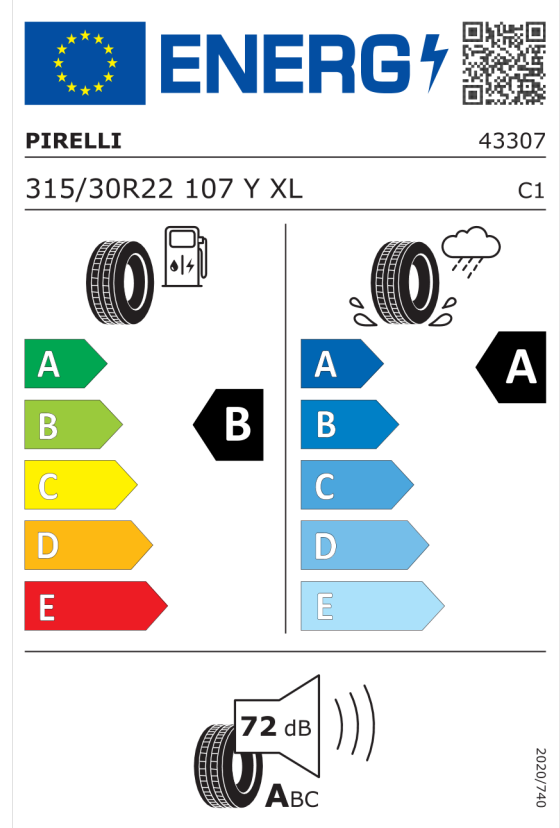

Pirelli 1618156

<https://eprel.ec.europa.eu/qr/1618156>