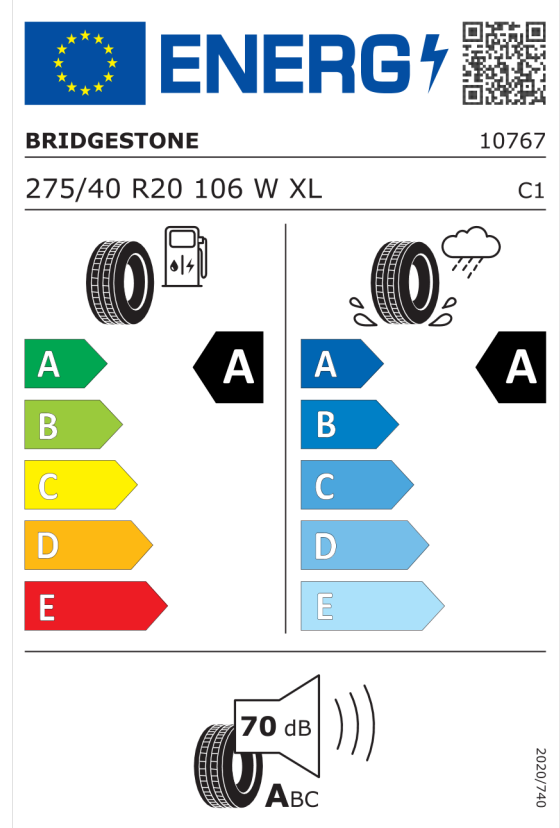

Bridgestone 383240

<https://eprel.ec.europa.eu/qr/383240>