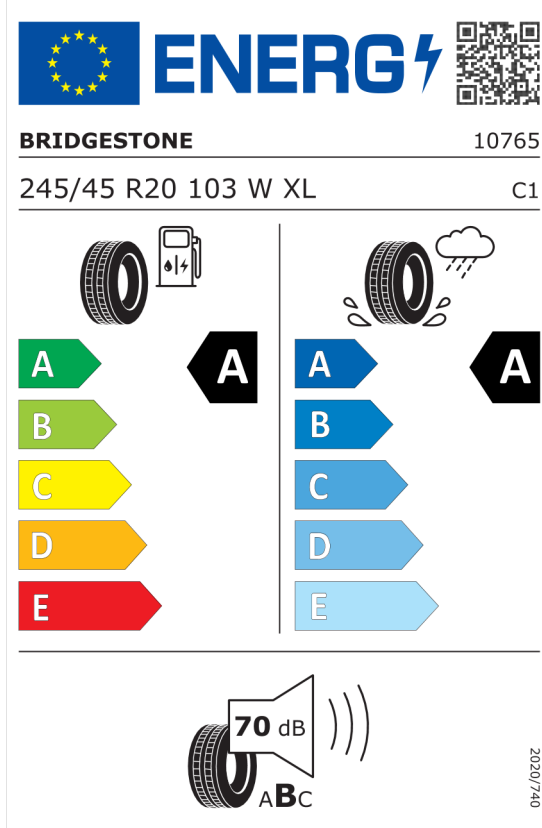

Cena celkom vrátane DPH EUR **84.056,00**

DPH EUR **14.009,31**

Cena celkom bez DPH EUR **70.046,69**

Číslo kalkulácie.
Dátum
Platnosť do

Ponuka
14445
06.04.2024

EU Energetický štítok pre kolesá

Bridgestone 382583