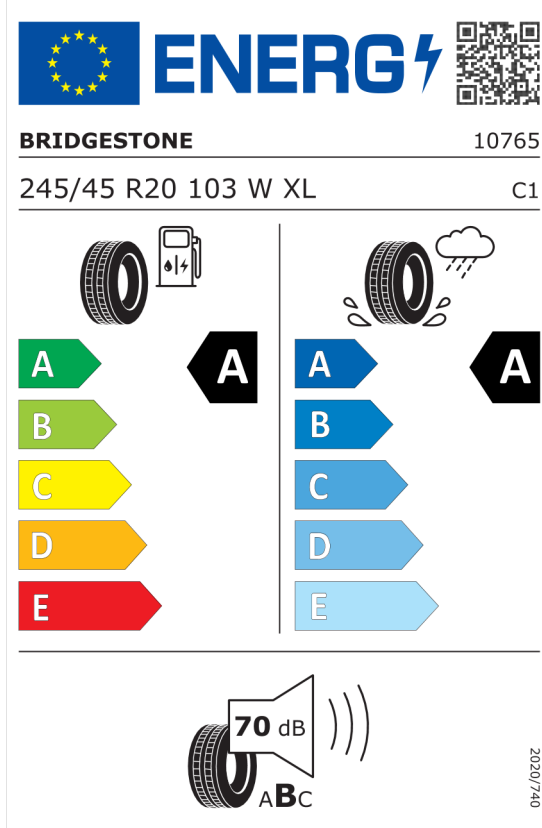

Cena celkom bez DPH	EUR	73.207,49
----------------------------	------------	------------------

Číslo kalkulácie.
Dátum
Platnosť do

Ponuka
15667
18.03.2024

EU Energetický štítok pre kolesá

Bridgestone 382583