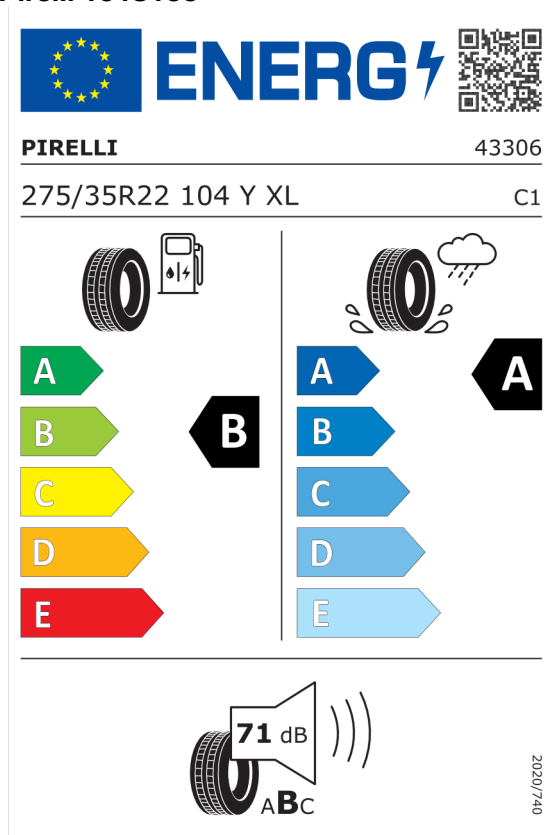

Pirelli 1618155

<https://eprel.ec.europa.eu/qr/1618155>