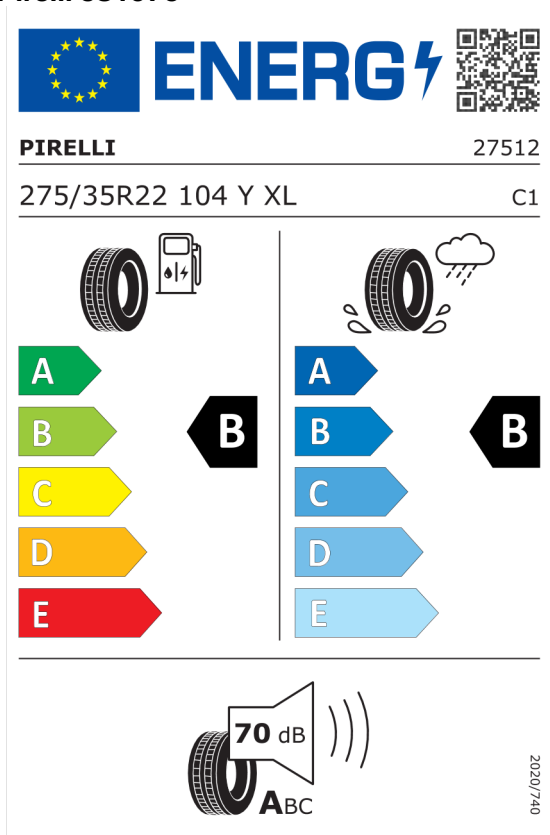

Technické údaje

Objem	2993 cm ³	Spotreba - Stred	7,5 l/100km
Výkon	210 kW (286 hp)	Emisie CO₂	195 g/km

Hodnoty spotreby paliva, emisií CO₂, spotreby elektrickej energie a zobrazené rozsahy sú stanovené podľa európskeho nariadenia (EC) 715/2007 v znení uplatniteľnom v čase typového schválenia. Namerané hodnoty sú na základe cyklu WLTP podľa smernice (EC) 1151/2017 a môžu sa líšiť v závislosti od zvolenej výbavy. Uvedený rozsah hodnôt zohľadňuje rôzne konfigurácie zvoleného modelu a nie je súčasťou akejkoľvek ponuky, je určený výlučne na porovnanie. Príručka o spotrebe paliva a emisiách CO₂, ktorá obsahuje údaje o všetkých modeloch nových osobných automobilov, je bezplatne k dispozícii v každom predajnom mieste.

DPH **EUR** **18.832,00**

Cena celkom bez DPH **EUR** **94.160,00**

Číslo kalkulácie.
Dátum
Platnosť do

Ponuka
16294
06.03.2024

EU Energetický štítok pre kolesá

Pirelli 581076

<https://eprel.ec.europa.eu/qr/581076>