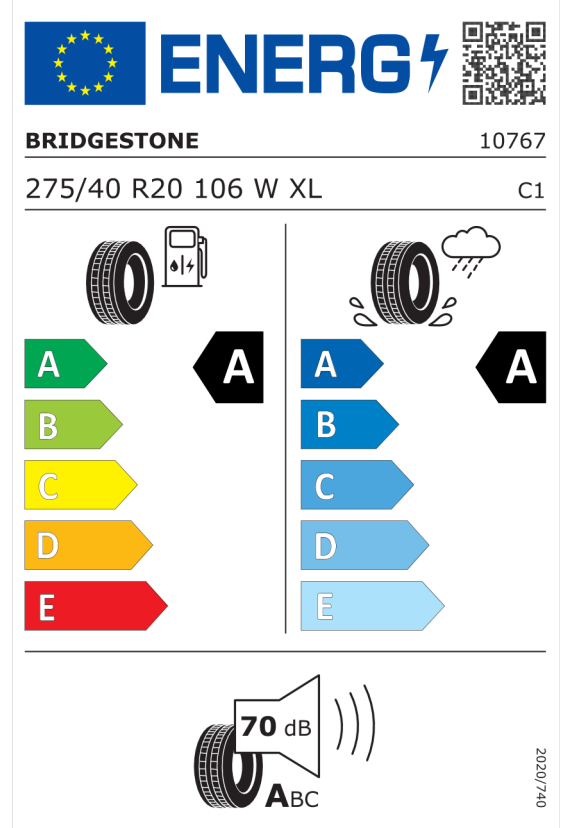

Číslo kalkulácie.
Dátum
Platnosť do

Ponuka
16296
06.03.2024

EU Energetický štítok pre kolesá

Bridgestone 382583

<https://eprel.ec.europa.eu/qr/382583>

Bridgestone 383240

<https://eprel.ec.europa.eu/qr/383240>