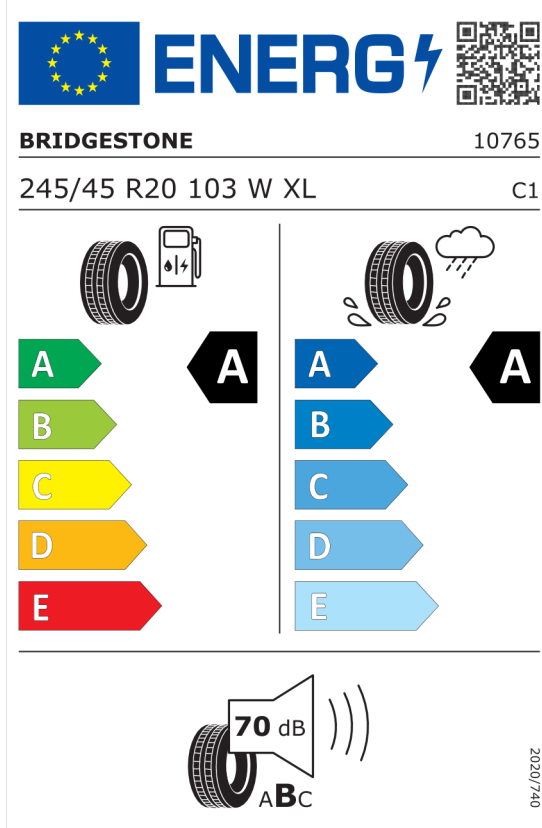

Číslo kalkulácie.
Dátum
Platnosť do

Ponuka
16296
06.03.2024

EU Energetický štítok pre kolesá

Bridgestone 382583

<https://eprel.ec.europa.eu/qr/382583>