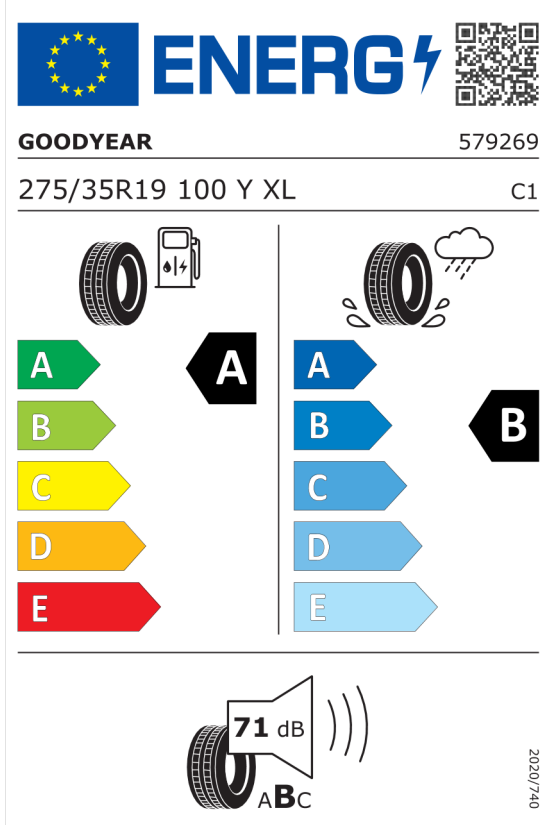

Číslo kalkulácie.
Dátum
Platnosť do

Ponuka
16238
27.02.2024

Goodyear 531127

<https://eprel.ec.europa.eu/qr/531127>