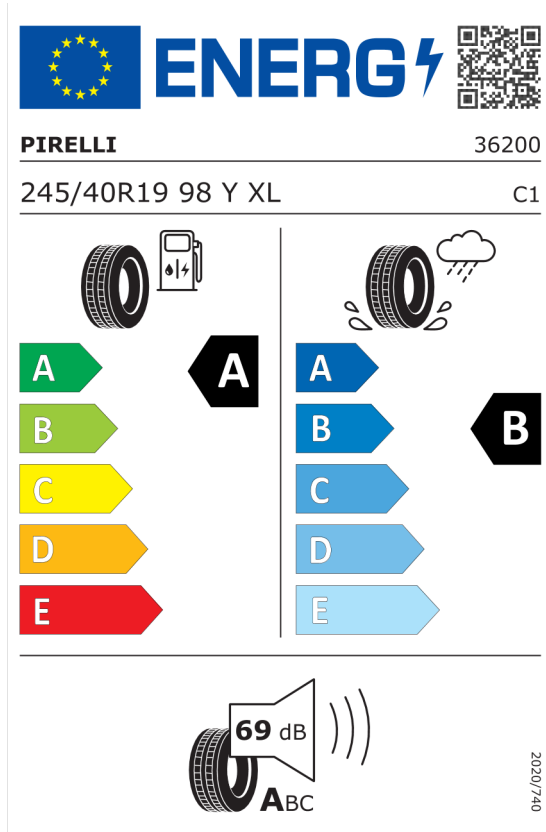

Technické údaje

Objem	2993 cm ³	Spotreba - Stred	- l/100km
Výkon	210 kW (286 hp)	Emisie CO₂	- g/km

Hodnoty spotreby paliva, emisií CO₂, spotreby elektrickej energie a zobrazené rozsahy sú stanovené podľa európskeho nariadenia (EC) 715/2007 v znení uplatniteľnom v čase typového schválenia. Namerané hodnoty sú na základe cyklu WLTP podľa smernice (EC) 1151/2017 a môžu sa líšiť v závislosti od zvolenej výbavy. Uvedený rozsah hodnôt zohľadňuje rôzne konfigurácie zvoleného modelu a nie je súčasťou akejkoľvek ponuky, je určený výlučne na porovnanie. Príručka o spotrebe paliva a emisiách CO₂, ktorá obsahuje údaje o všetkých modeloch nových osobných automobilov, je bezplatne k dispozícii v každom predajnom mieste.

Číslo kalkulácie.
Dátum
Platnosť do

Ponuka
16238
27.02.2024

EU Energetický štítok pre kolesá

Goodyear 530044

<https://eprel.ec.europa.eu/qr/530044>

Pirelli 596238

<https://eprel.ec.europa.eu/qr/596238>

Číslo kalkulácie.
Dátum
Platnosť do