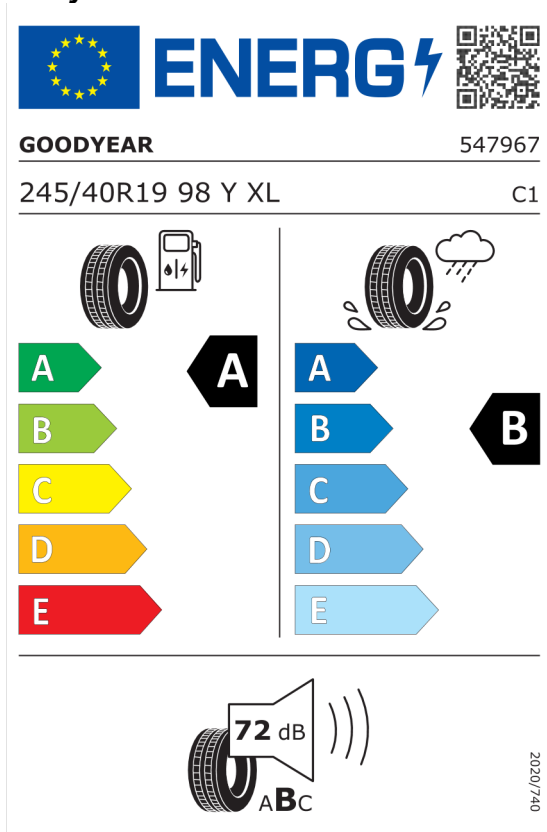

Technické údaje

Objem	2993 cm ³	Spotreba - Stred	- l/100km
Výkon	210 kW (286 hp)	Emisie CO₂	- g/km

Hodnoty spotreby paliva, emisií CO₂, spotreby elektrickej energie a zobrazené rozsahy sú stanovené podľa európskeho nariadenia (EC) 715/2007 v znení uplatniteľnom v čase typového schválenia. Namerané hodnoty sú na základe cyklu WLTP podľa smernice (EC) 1151/2017 a môžu sa líšiť v závislosti od zvolenej výbavy. Uvedený rozsah hodnôt zohľadňuje rôzne konfigurácie zvoleného modelu a nie je súčasťou akejkoľvek ponuky, je určený výlučne na porovnanie. Príručka o spotrebe paliva a emisiách CO₂, ktorá obsahuje údaje o všetkých modeloch nových osobných automobilov, je bezplatne k dispozícii v každom predajnom mieste.

Číslo kalkulácie.
Dátum
Platnosť do

Ponuka
16238
27.02.2024

EU Energetický štítok pre kolesá

Goodyear 530044

<https://eprel.ec.europa.eu/qr/530044>

Pirelli 596238

<https://eprel.ec.europa.eu/qr/596238>

Číslo kalkulácie.
Dátum
Platnosť do