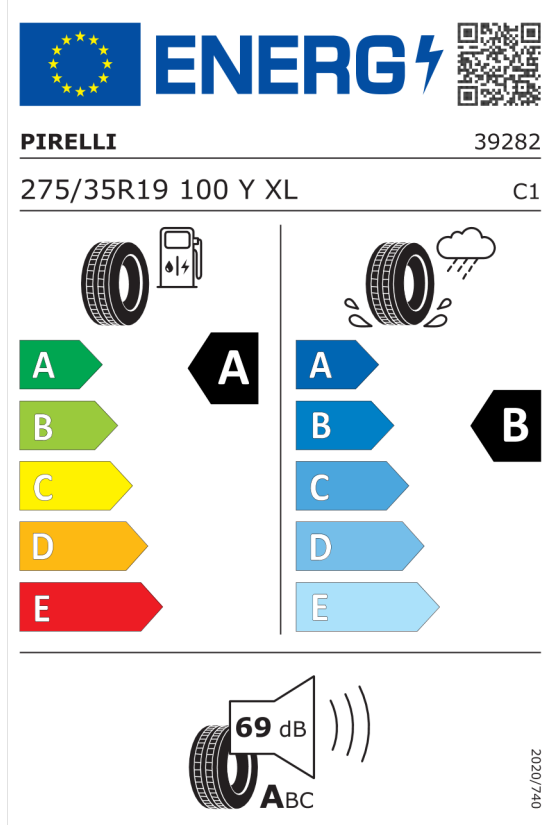

Pirelli 596753

<https://eprel.ec.europa.eu/qr/596753>