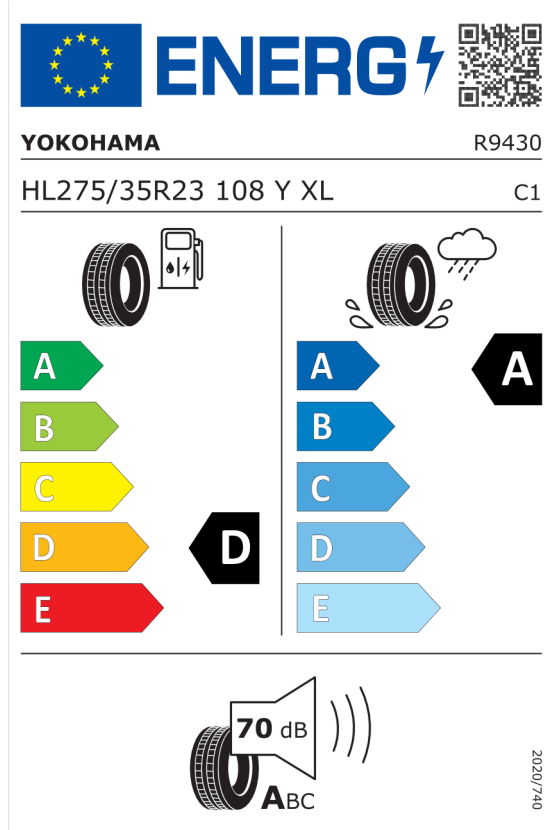

Číslo kalkulácie.
Dátum
Platnosť do

Ponuka
16138
26.01.2024

EU Energetický štítok pre kolesá

Yokohama 1477465

<https://eprel.ec.europa.eu/qr/1477465>

Pirelli 1069987