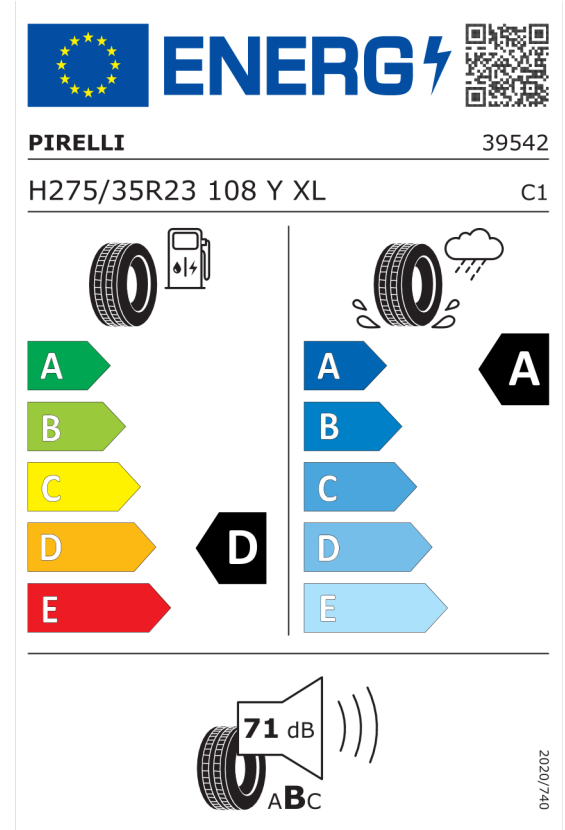

<https://eprel.ec.europa.eu/qr/1069987>