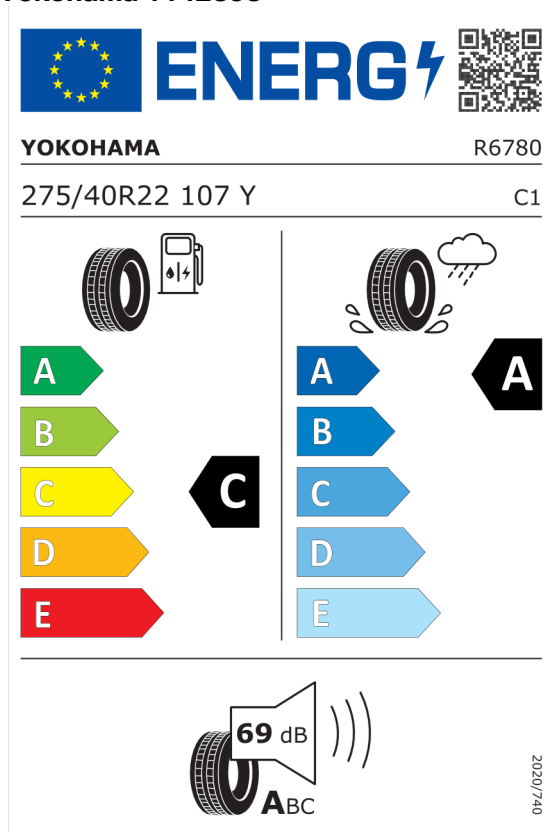

Číslo kalkulácie.
Dátum
Platnosť do

Ponuka
15897
23.11.2023

EU Energetický štítok pre kolesá

Yokohama 1142393

<https://eprel.ec.europa.eu/qr/1142393>

Pirelli 1352781