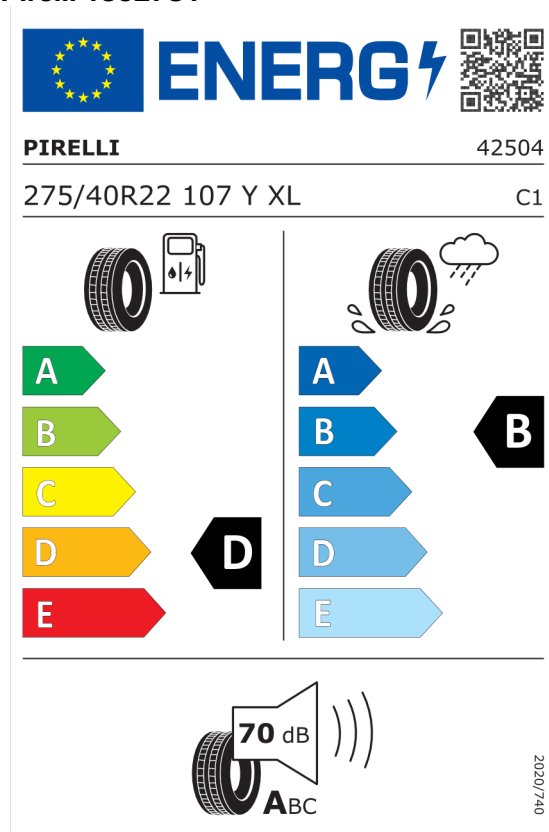

<https://eprel.ec.europa.eu/qr/1352781>