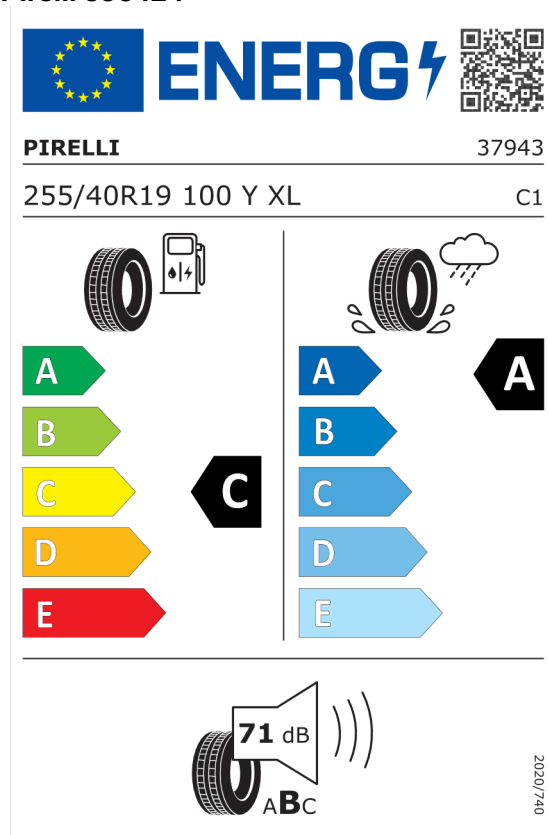

Ponuka
15855
09.11.2023

EU Energetický štítok pre kolesá

Pirelli 596422

<https://eprel.ec.europa.eu/qr/596422>

Pirelli 596424

<https://eprel.ec.europa.eu/qr/596424>

Číslo kalkulácie.

Ponuka