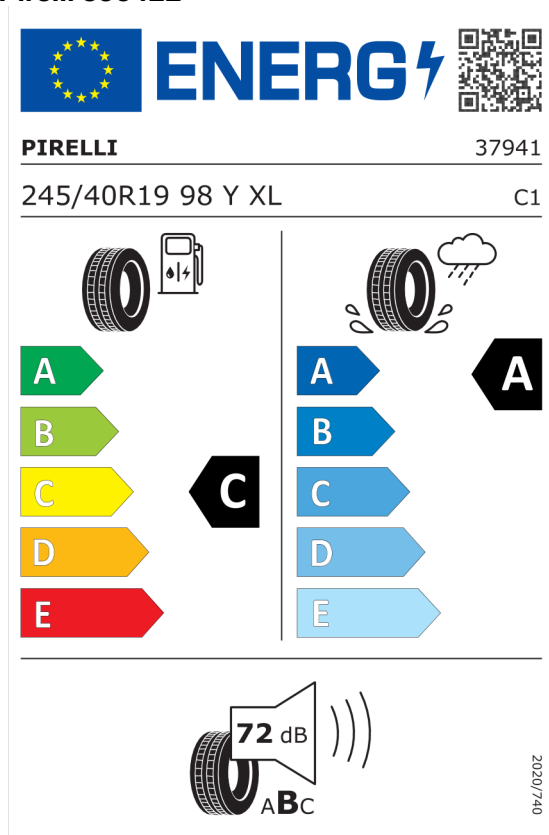

Ponuka
15855
09.11.2023

EU Energetický štítok pre kolesá

Pirelli 596422

<https://eprel.ec.europa.eu/qr/596422>

Pirelli 596424

<https://eprel.ec.europa.eu/qr/596424>

Číslo kalkulácie.

Ponuka