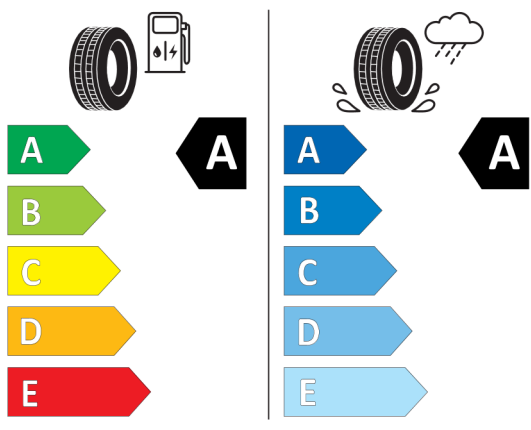

Číslo kalkulácie.
Dátum
Platnosť do

Ponuka
14292
30.06.2022

EU Energetický štítok pre kolesá

382583

BRIDGESTONE 10765

245/45 R20 103 W XL C1