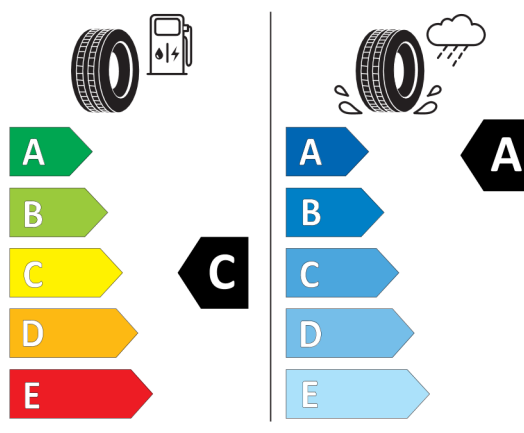

2020/740

<https://eprel.ec.europa.eu/qr/595280>