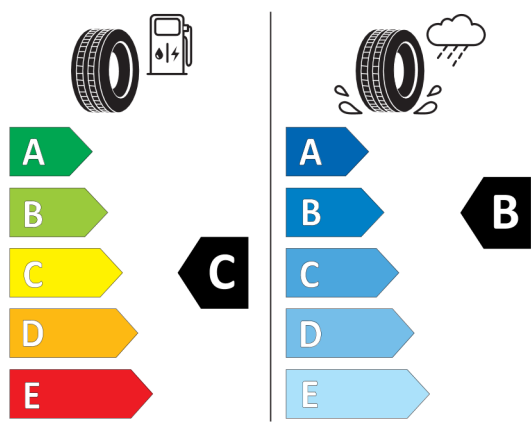

Číslo kalkulácie.
Dátum
Platnosť do

Ponuka
14285
28.06.2022

383225

BRIDGESTONE 11164

275/35 R20 102 Y XL C1

2020/740

<https://eprel.ec.europa.eu/qr/383225>

595280