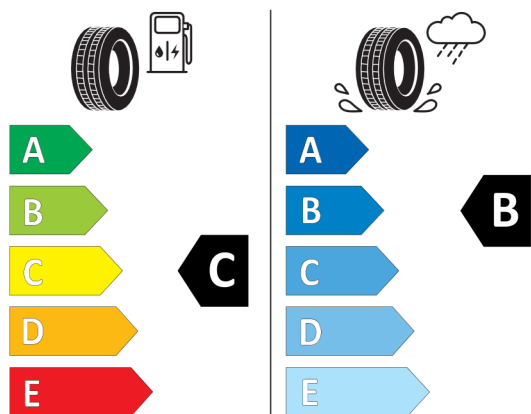

Číslo kalkulácie.
Dátum
Platnosť do

Ponuka
14285
28.06.2022

EU Energetický štítok pre kolesá

382508

BRIDGESTONE 11162

245/40 R20 99 Y XL C1