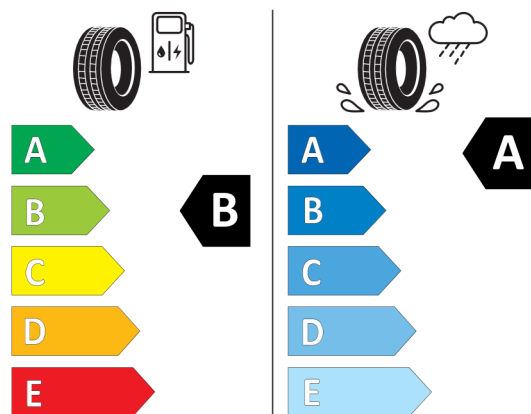

<https://eprel.ec.europa.eu/qr/382508>

595133

PIRELLI 25462

245/40R20 99 Y XL C1