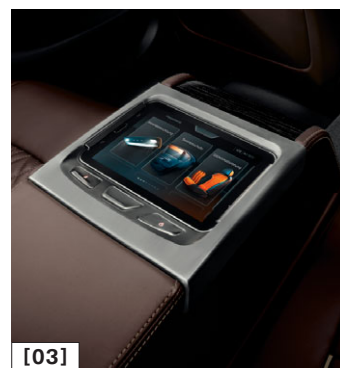

Kód	Cena s DPH (20 %) v €	740i	740Li	740Li xDrive	750i	750i xDrive	750Li	750Li xDrive	M760Li xDrive	730d	730d xDrive	730Ld	730Ld xDrive	740d xDrive	740Ld xDrive	750d xDrive	750Ld xDrive	740e iPerformance	740Le iPerformance	740Le xDrive iPerformance
Rádio / navigácia																					
Navigačný systém Professional	609	0,00	■	■	■	■	■	■	■	■	■	■	■	■	■	■	■	■	■	■	■
Poznámka: 3-ročný update máp prostredníctvom autorizovaného BMW predajcu (neobsahuje inštalačný poplatok). Možnosť ovládania navigačného systému / telefónu prostredníctvom hlasového ovládania. Funkčnosť v závislosti od zvoleného jazyka.																					
CD prehrávač vrátane DVD prehrávania	650	0,00	■	■	■	■	■	■	■	■	■	■	■	■	■	■	■	■	■	■	■
DAB tuner	654	475,00	□	□	□	□	□	□	□	■	□	□	□	□	□	□	□	□	□	□	□