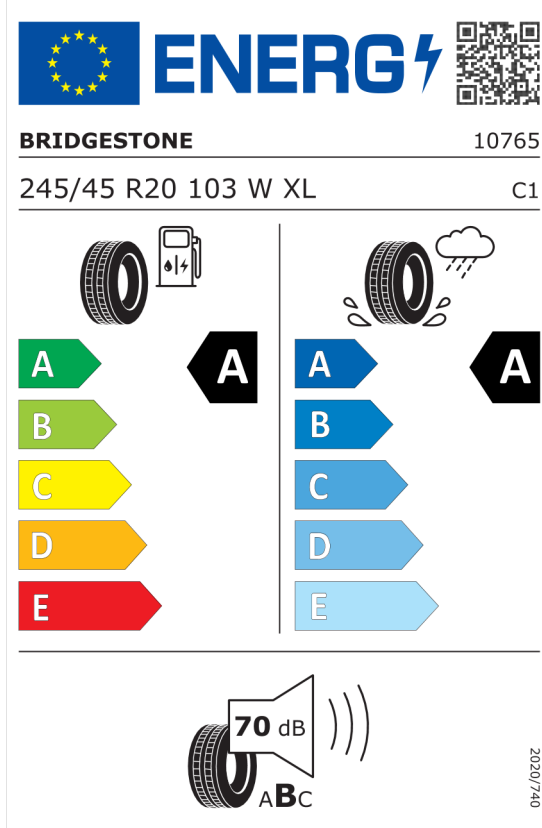

Číslo kalkulácie.
Dátum
Platnosť do

Ponuka
16549
09.05.2024

EU Energetický štítok pre kolesá

Bridgestone 382583

<https://eprel.ec.europa.eu/qr/382583>