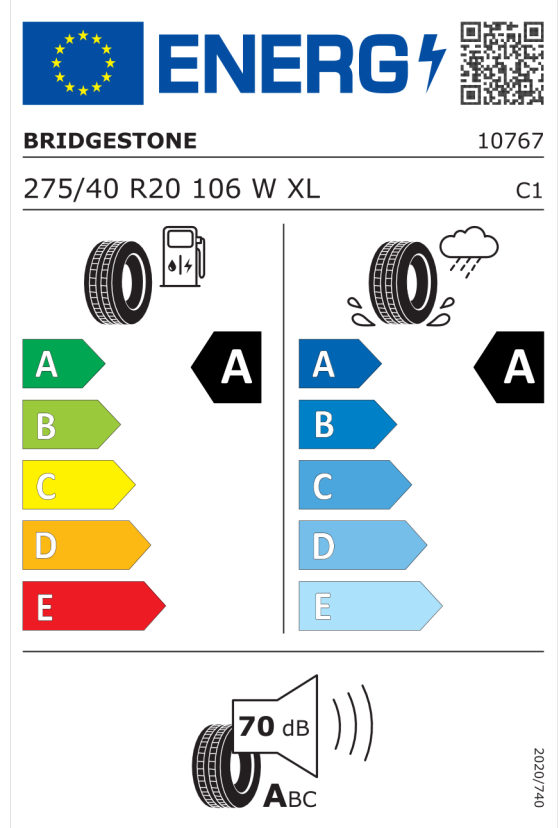

Bridgestone 383240

<https://eprel.ec.europa.eu/qr/383240>