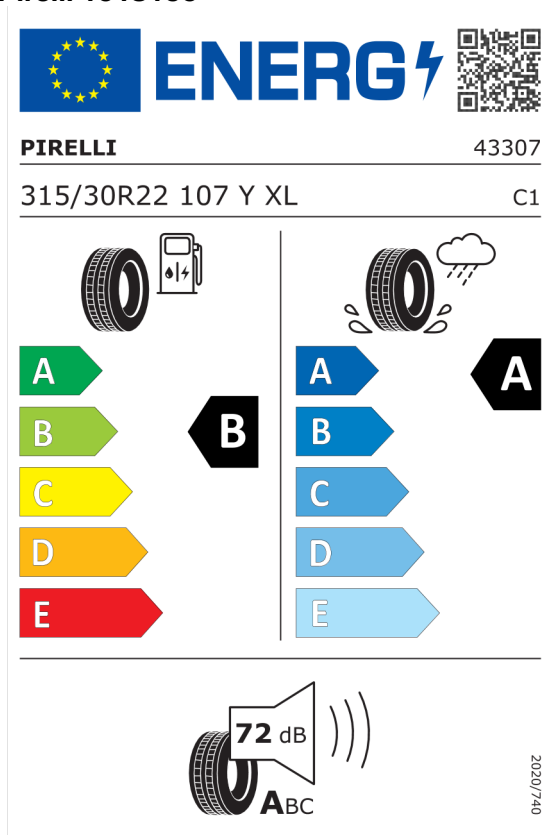

Pirelli 1618156

<https://eprel.ec.europa.eu/qr/1618156>