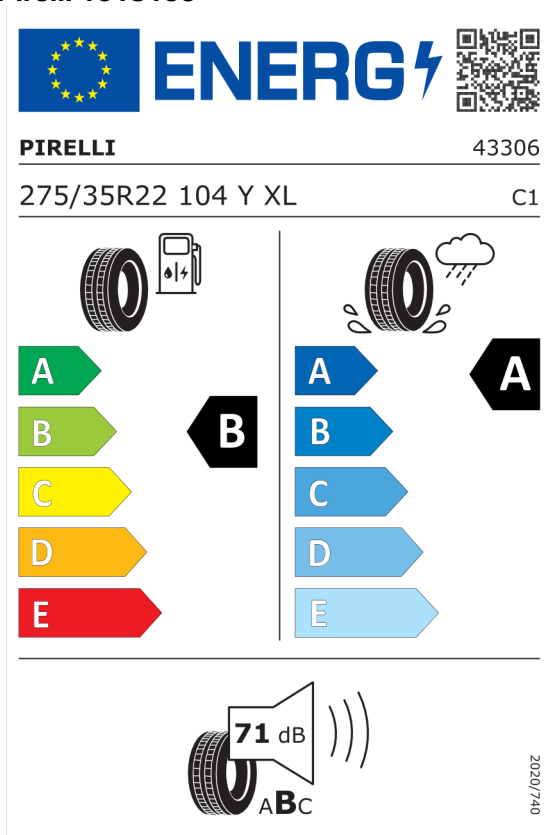

Číslo kalkulácie.
Dátum
Platnosť do

Ponuka
16137
25.01.2024

EU Energetický štítok pre kolesá

Pirelli 1618155

<https://eprel.ec.europa.eu/qr/1618155>